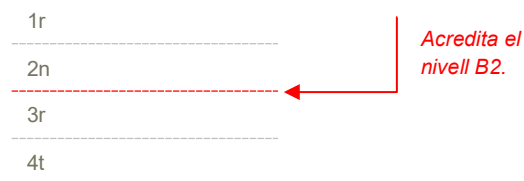

b2 acreditació

Què és el nivell B2 del MECRL?

El *Marc europeu comú de referència per a les llengües* és un document del Consell d'Europa que estableix els nivells comuns per a l'aprenentatge, l'ensenyament i l'avaluació de llengües. També estableix l'equivalència entre els títols oficials i cada nivell.

A Usuari bàsic		B Usuari independent		C Usuari experimentat	
A1 Inicial <i>Breakthrough</i>	A2 Bàsic <i>Waystage</i>	B1 Llindar <i>Threshold</i>	B2 Avançat <i>Vantage</i>	C1 Domini funcional <i>Effective</i>	C2 Domini expert <i>Mastery</i>

Què diu la normativa?

Grau

Has d'acreditar el nivell **B2 d'una llengua estrangera (anglès, alemany, francès o italià) a final de segon curs de grau**. Ara bé, si el teu grau té **assignatures en anglès**, has d'acreditar necessàriament el nivell B2 d'anglès per poder cursar-les.