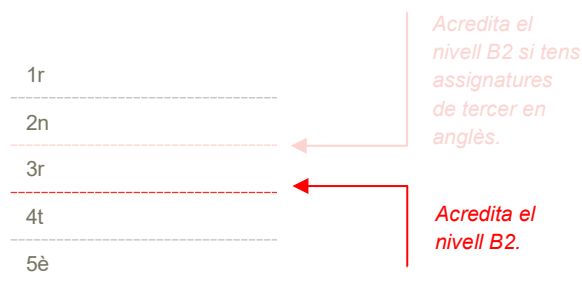

Què diu la normativa?

Grau

Has d'acreditar el nivell **B2 d'una llengua estrangera (anglès, alemany, francès o italià) a final de segon curs de grau**. Ara bé, si el teu grau té **assignatures en anglès**, has d'acreditar necessàriament el nivell B2 d'anglès per poder cursar-les.

Doble grau

Si fas un doble grau, has d'acreditar el nivell **B2 d'una llengua estrangera (anglès, alemany, francès o italià) a final de tercer curs**. Ara bé, per matricular-te d'assignatures de tercer curs que s'imparteixen en anglès, has d'haver acreditat el nivell B2 a final de segon.